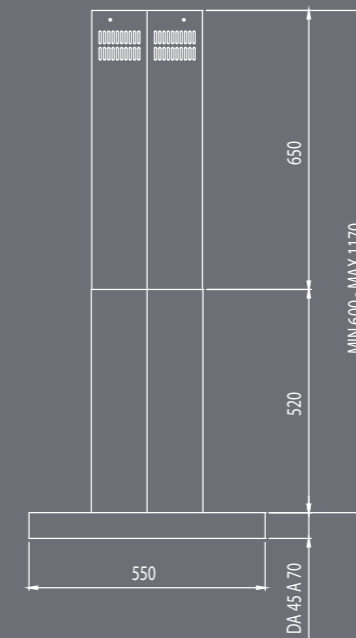

plane EILAND

BESCHIKBARE AFWERKINGEN

Op aanvraag

TECHNISCHE GEGEVENS

- > Interne motor 800 m3/h
- > Elektronisch bedieningspaneel met 4 snelheden.
- > LED-spots 1,2 Watt 3.200°K
- > Elektronische driver
- > RVS top filters, 278 x 301 mm
- > Bevestiging set
- > Koolstoffilter op aanvraag
- > Voorbereid voor externe of dakmotor. Deze zijn optioneel