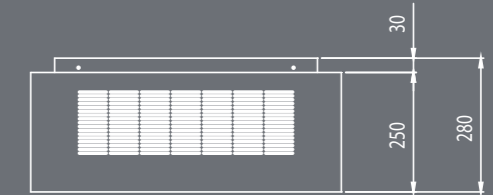

**BESCHIKBARE  
AFWERKINGEN**

RVS ZWART WIT RAL  
Op aanvraag

MODEL >  
cloud

**TECHNISCHE  
GEGEVENS**

- > Randafzuiging
- > Interne motor 800 m3/h
- > Elektronisch bedieningspaneel met 4 snelheden
- > Afstand bediening
- > LED-spots 1,2 Watt 3.200°K
- > Elektronische driver
- > RVS top filters, 278 x 301 mm
- > Bevestiging set
- > Koolstoffilter op aanvraag
- > Voorbereid voor externe of dakmotor. Deze zijn optioneel