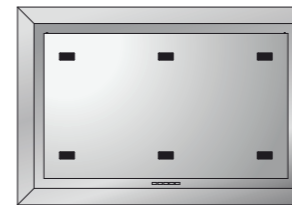

CLOUD

Breedte	Hoogte	Diepte	Filters	Leds
600 – 899	280	600	1	4
900 – 1199	280	600	1	6
1200 – 1499	280	600	2	8
1500 – 1799	280	900	2	8
1800 – 2099	280	900	2	8
2100 – 2500	280	900	2	12

Opties:

Omschrijving
LED spot 1.2 Watt 3.200°K
Aangepaste RAL-kleur
Enkel bedieningspaneel voor 2 motoren + afstandsbediening