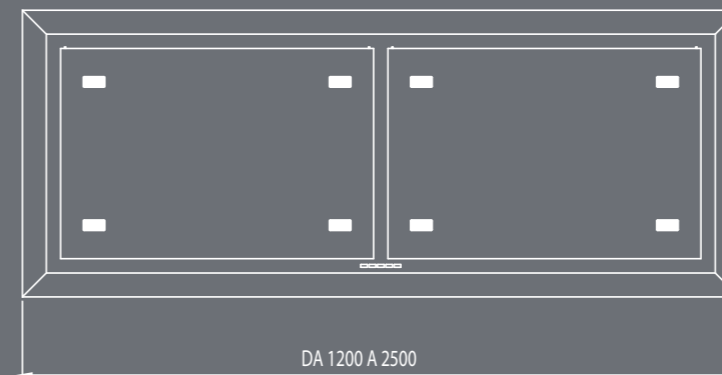

MODEL >
cloud

**TECHNISCHE
GEGEVENS**

- > Randafzuiging
- > Interne motor 800 m3/h
- > Elektronisch bedieningspaneel met 4 snelheden
- > Afstand bediening
- > LED-spots 1,2 Watt 3.200°K
- > Elektronische driver
- > RVS top filters, 278 x 301 mm
- > Bevestiging set
- > Koolstoffilter op aanvraag
- > Voorbereid voor externe of dakmotor. Deze zijn optioneel

**BESCHIKBARE
AFWERKINGEN**

RVS ZWART WIT RAL
Op aanvraag