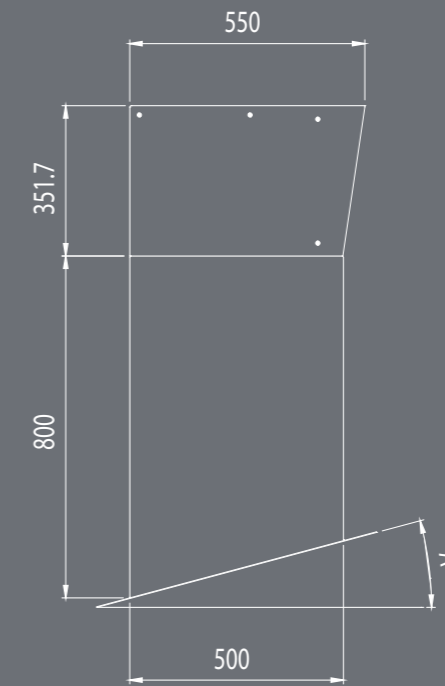

MODEL >
dak MOTOR

TECHNISCHE
GEGEVENS:

- > Voorzien van interne motoren 800 m³/h
- > Voorzien van 2 aansluitkabels van 7 meter
- > Voorbereid voor aansluiting op een elektronisch bedieningspaneel met 4 snelheden, deze zit in de afzuigkap
- > Kan door middel van afstandsbediening worden bediend. (niet inbegrepen)

BESCHIKBARE
AFWERKINGEN

RVS