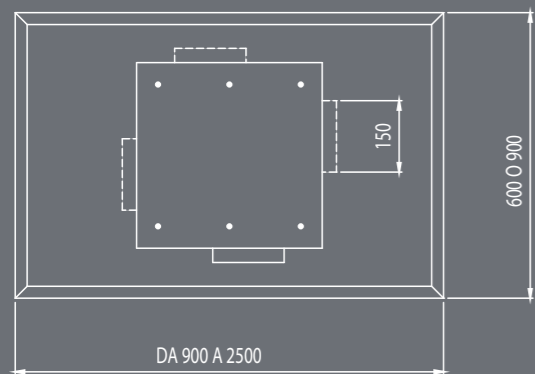

MODEL >
cloud **INCASSO**

**TECHNISCHE
GEGEVENS**

- > Randafzuiging
- > Interne motor 800 m3/h
- > Elektronisch bedieningspaneel met 4 snelheden
- > Afstand bediening
- > LED-spots 1,2 Watt 3.200°K
- > Elektronische driver
- > RVS top filters, 278 x 301 mm
- > Bevestiging set
- > Koolstoffilter op aanvraag
- > Voorbereid voor externe of dakmotor. Deze zijn optioneel

**BESCHIKBARE
AFWERKINGEN**

RVS ZWART WIT RAL
Op aanvraag