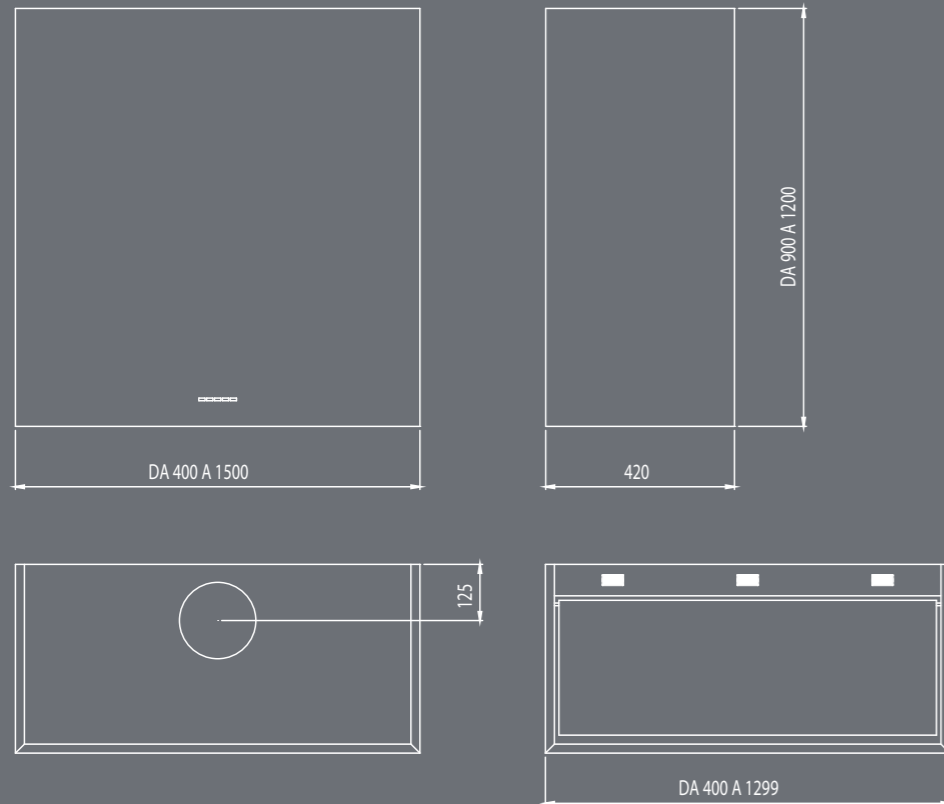

MODEL >

altair WAND

BESCHIKBARE AFWERKINGEN

Op aanvraag

TECHNISCHE GEGEVENS

- > Randafzuiging
- > Interne motor 800 m3/h
- > Elektronisch bedieningspaneel met 4 snelheden
- > LED-spots 1,2 Watt 3.200°K
- > Elektronische driver
- > Aluminium filters, 235 x 245 mm
- > Bevestiging set
- > Koolstoffilter op aanvraag
- > Voorbereid voor externe of dakmotor. Deze zijn optioneel

MODEL >