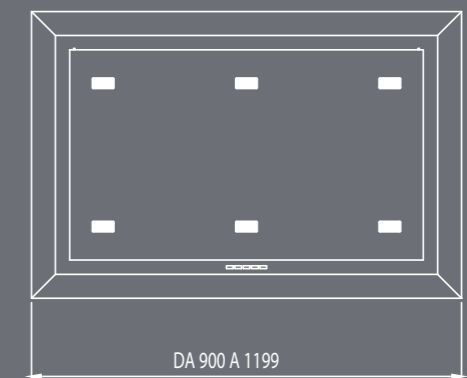

MODEL >
cloud

**TECHNISCHE
GEGEVENS**

- > Randafzuiging
- > Interne motor 800 m3/h
- > Elektronisch bedieningspaneel met 4 snelheden
- > Afstand bediening
- > LED-spots 1,2 Watt 3.200°K
- > Elektronische driver
- > RVS top filters, 278 x 301 mm
- > Bevestiging set
- > Koolstoffilter op aanvraag
- > Voorbereid voor externe of dakmotor. Deze zijn optioneel

**BESCHIKBARE
AFWERKINGEN**

RVS ZWART WIT RAL
Op aanvraag