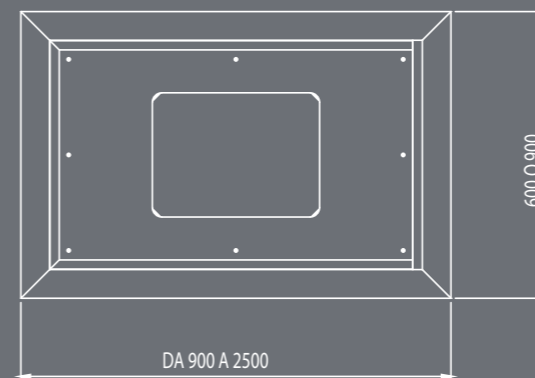

**BESCHIKBARE  
AFWERKINGEN**

RVS ZWART WIT RAL  
Op aanvraag

MODEL >  
cloud

**TECHNISCHE  
GEGEVENS**

- > Randafzuiging
- > Interne motor 800 m3/h
- > Elektronisch bedieningspaneel met 4 snelheden
- > Afstand bediening
- > LED-spots 1,2 Watt 3.200°K
- > Elektronische driver
- > RVS top filters, 278 x 301 mm
- > Bevestiging set
- > Koolstoffilter op aanvraag
- > Voorbereid voor externe of dakmotor. Deze zijn optioneel