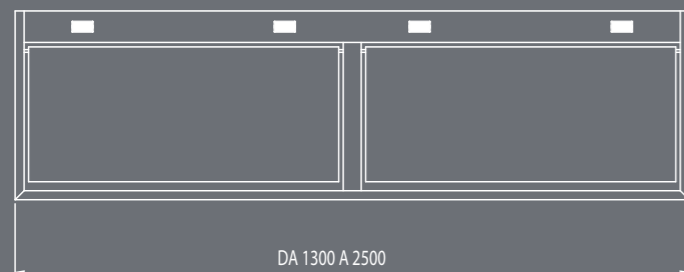

MODEL >

altair WAND

BESCHIKBARE AFWERKINGEN

Op aanvraag

TECHNISCHE GEGEVENS

- > Randafzuiging
- > Interne motor 800 m3/h
- > Elektronisch bedieningspaneel met 4 snelheden
- > LED-spots 1,2 Watt 3.200°K
- > Elektronische driver
- > Aluminium filters, 235 x 245 mm
- > Bevestiging set
- > Koolstoffilter op aanvraag
- > Voorbereid voor externe of dakmotor. Deze zijn optioneel

MODEL >