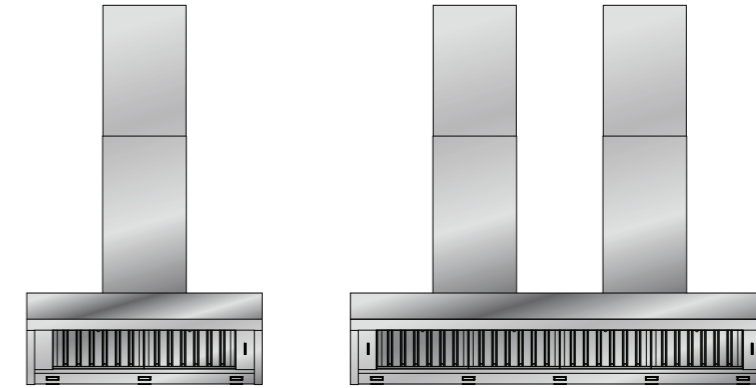

Wij produceren
verschillende modellen met
de hand en bieden de
mogelijkheid om een
specifieke afzuigkap op
maat te ontwerpen,
variërend in verschillende
breedtes, hoogtes en
afwerkingen.

[overzicht >>](#)

afzuigkappen PRIJSLIJST

PROFESSIONAL WAND

Breedte	Hoogte	Diepte	Filters	Motoren	N° Bediening	Leds
850 – 1199	350	550	2	1	1	6
1200 – 1549	350	550	3	1	1	8
1550 – 1899	350	550	4	2	2	10
1900 – 2249	350	550	5	2	2	12
2250 – 2599	350	550	6	2	2	14
2600 – 2949	350	550	7	2	2	16
2950 – 3150	350	550	8	2	2	18

Opties:

Omschrijving

Enkel bedieningspaneel voor 2 motoren + afstandsbediening