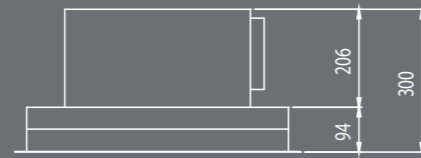

MODEL >
cloud **INCASSO**

**TECHNISCHE
GEGEVENS**

- > Randafzuiging
- > Interne motor 800 m3/h
- > Elektronisch bedieningspaneel met 4 snelheden
- > Afstand bediening
- > LED-spots 1,2 Watt 3.200°K
- > Elektronische driver
- > RVS top filters, 278 x 301 mm
- > Bevestiging set
- > Koolstoffilter op aanvraag
- > Voorbereid voor externe of dakmotor. Deze zijn optioneel