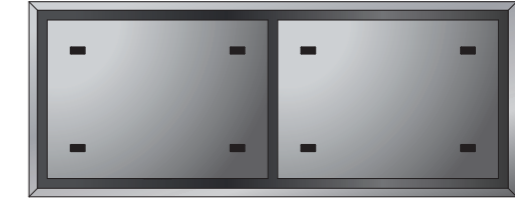

CLOUD INCASSO

Breedte	Hoogte	Diepte	Filters	Leds
600 – 899	300	600	1	4
900 – 1199	300	600	1	6
1200 – 1499	300	600	2	8
1500 – 1799	300	900	2	8
1800 – 2099	300	900	2	8
2100 – 2500	300	900	2	12

Opties:

Omschrijving
LED spot 1.2 Watt 3.200°K
Aangepaste RAL-kleur
Enkel bedieningspaneel voor 2 motoren + afstandsbediening