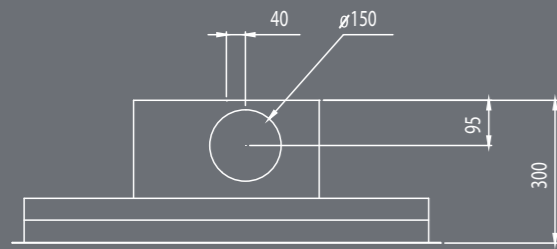

MODEL >
cloud **INCASSO**

**TECHNISCHE
GEGEVENS**

- > Randafzuiging
- > Interne motor 800 m3/h
- > Elektronisch bedieningspaneel met 4 snelheden
- > Afstand bediening
- > LED-spots 1,2 Watt 3.200°K
- > Elektronische driver
- > RVS top filters, 278 x 301 mm
- > Bevestiging set
- > Koolstoffilter op aanvraag
- > Voorbereid voor externe of dakmotor. Deze zijn optioneel