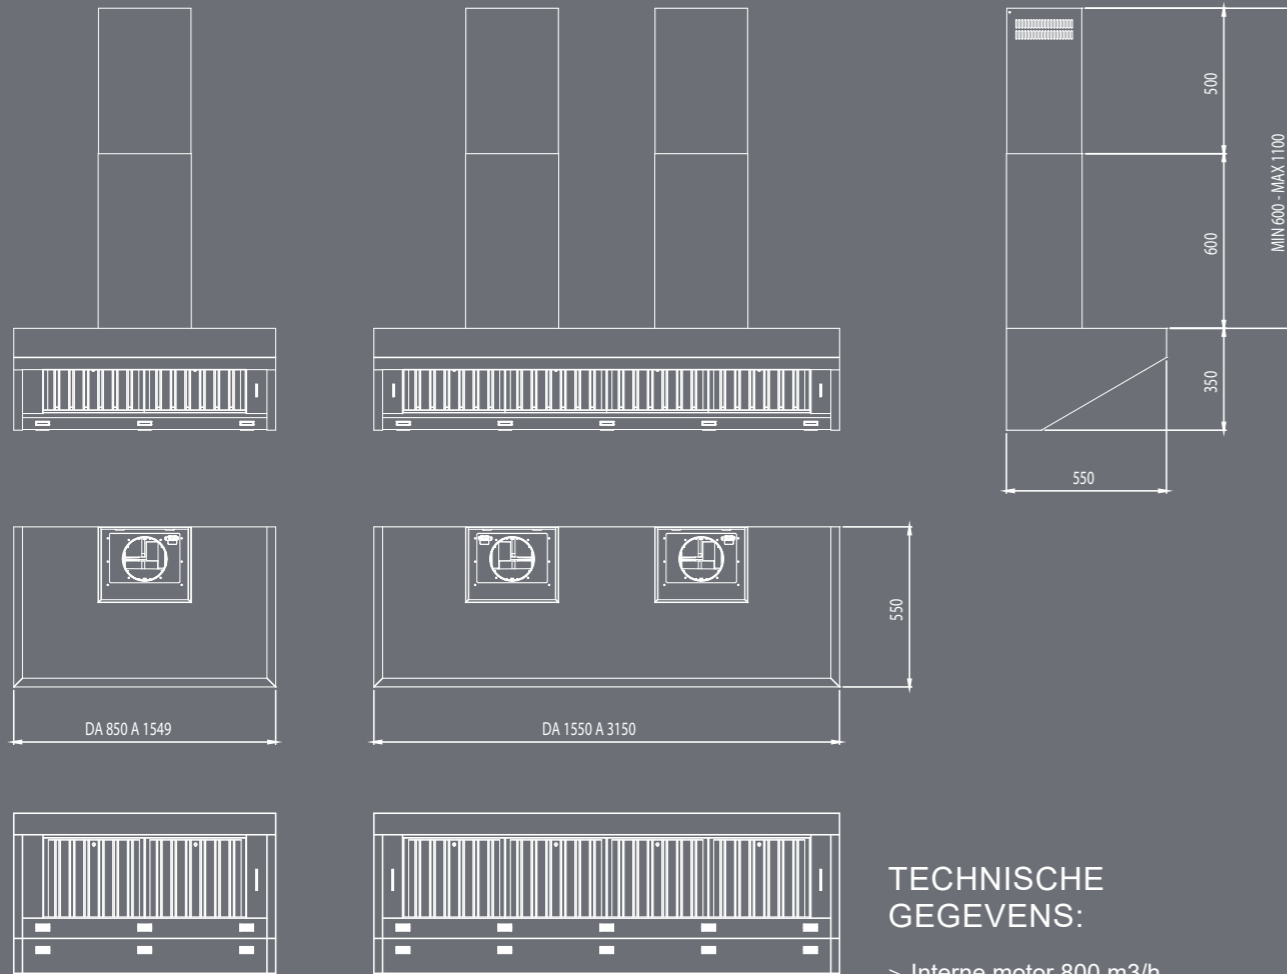

MODEL >

professional WAND