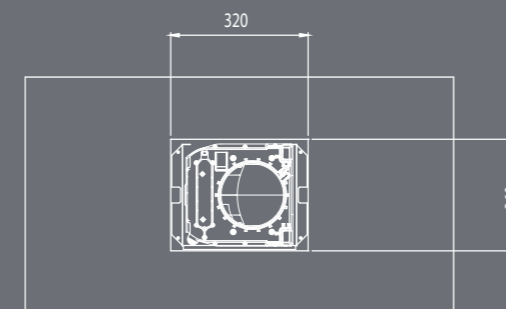

plane EILAND

BESCHIKBARE AFWERKINGEN

Op aanvraag

TECHNISCHE GEGEVENS

- > Interne motor 800 m3/h
- > Elektronisch bedieningspaneel met 4 snelheden.
- > LED-spots 1,2 Watt 3.200°K
- > Elektronische driver
- > RVS top filters, 278 x 301 mm
- > Bevestiging set
- > Koolstoffilter op aanvraag
- > Voorbereid voor externe of dakmotor. Deze zijn optioneel