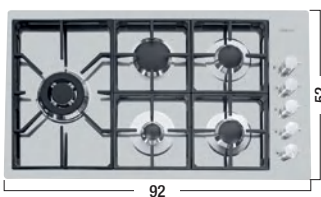

afmeting 80,3 x 51,3 cm

diepte 7,6 cm

S4000 7273

afmeting 122 x 52 cm

diepte 6,5 cm

S4000 7257

afmeting 92 x 52 cm

diepte 6,5 cm

S4000 7271

afmeting 92 x 52 cm

diepte 6,5 cm

Gas kookplaat

S4000 7256

afmeting 62 x 52 cm

diepte 6,5 cm

S4000 7286