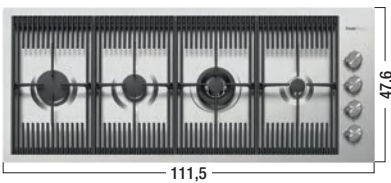

Foster Milano 7638

afmeting 105,6 x 56 cm

diepte 7,2 cm

Foster Milano 7640

afmeting 108 x 49 cm

diepte 7,2 cm

Foster Milano 7637

afmeting 82 x 56 cm

diepte 7,2 cm

Milanello 7681

afmeting 111,5 x 47,6 cm

diepte 6,9 cm

Milanello 7680

afmeting 87 x 47,6 cm

diepte 6,9 cm

Milanello 7682