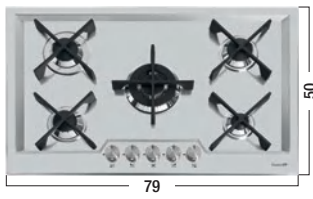

diepte 7 cm

KE 7601 032

afmeting 80,3 x 51,3 cm

diepte 7 cm

KE 7607

afmeting 105 x 44 cm

diepte 5,2 cm

Gas kookplaat

Professionale 7245

afmeting 87,3 x 51,3 cm

diepte 5 cm

Professionale 7243

afmeting 60,3 x 51,3 cm

diepte 5 cm

KS 7610

afmeting 79 x 50 cm