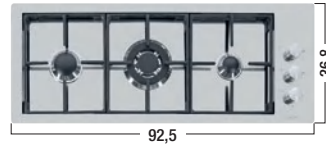

S4000 7271

afmeting 92 x 52 cm

diepte 6,5 cm

Gas kookplaat

S4000 7256

afmeting 62 x 52 cm

diepte 6,5 cm

S4000 7286