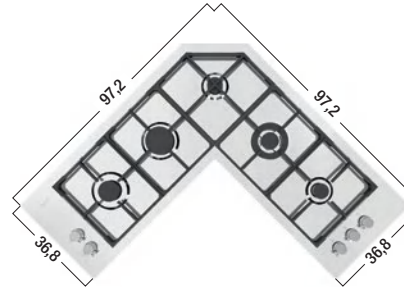

afmeting 80,3 x 51,3 cm

diepte 7,6 cm

S4000 7273

afmeting 122 x 52 cm

diepte 6,5 cm

S4000 7257

afmeting 92 x 52 cm

diepte 6,5 cm

S4000 7271

afmeting 92 x 52 cm

diepte 6,5 cm

Gas kookplaat

S4000 7256

afmeting 62 x 52 cm

diepte 6,5 cm

S4000 7286

afmeting 92,5 x 36,8 cm

diepte 7 cm

S4000 7259

afmeting 117,9 x 36,8 cm

diepte 7 cm

S4000 7238

afmeting 97,2 x 36,8 cm

diepte 7 cm

S4000 7278

afmeting 45 x 52 cm

diepte 6,1 cm

S4000 7276

afmeting 38 x 52 cm

diepte 6,1 cm

KE 7600 666

afmeting 80,3 x 51,3 cm