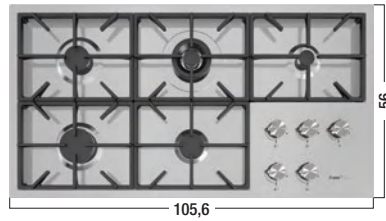

ULTRA PLAT

TOP BRANDERS

VEILIG KOKEN

GIETIJZERS
ROOSTERS

Gas kookplaat

Foster Milano 7639

afmeting 115,4 x 56 cm

diepte 7,2 cm

Foster Milano 7638

afmeting 105,6 x 56 cm

diepte 7,2 cm

Foster Milano 7640

afmeting 108 x 49 cm

diepte 7,2 cm

Foster Milano 7637

afmeting 82 x 56 cm

diepte 7,2 cm

Milanello 7681

afmeting 111,5 x 47,6 cm

diepte 6,9 cm

Milanello 7680

afmeting 87 x 47,6 cm

diepte 6,9 cm

Milanello 7682