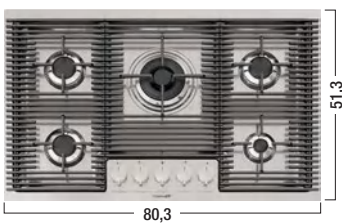

diepte 7,2 cm

Milanello 7681

afmeting 111,5 x 47,6 cm

diepte 6,9 cm

Milanello 7680

afmeting 87 x 47,6 cm

diepte 6,9 cm

Milanello 7682

afmeting 80,3 x 51,3 cm

diepte 7,6 cm

S4000 7273

afmeting 122 x 52 cm

diepte 6,5 cm

S4000 7257

afmeting 92 x 52 cm

diepte 6,5 cm

S4000 7271

afmeting 92 x 52 cm

diepte 6,5 cm

Gas kookplaat

S4000 7256

afmeting 62 x 52 cm

diepte 6,5 cm

S4000 7286