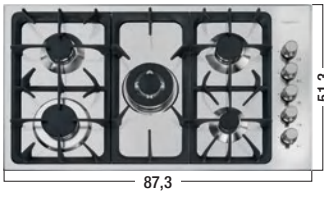

diepte 7 cm

KE 7601 032

afmeting 80,3 x 51,3 cm

diepte 7 cm

KE 7607

afmeting 105 x 44 cm

diepte 5,2 cm

Gas kookplaat

Professionale 7245

afmeting 87,3 x 51,3 cm

diepte 5 cm

Professionale 7243

afmeting 60,3 x 51,3 cm

diepte 5 cm

KS 7610

afmeting 79 x 50 cm