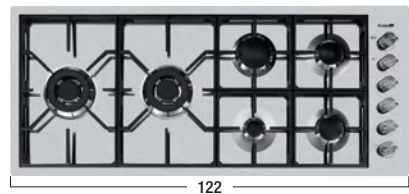

S4000 7273

afmeting 122 x 52 cm

diepte 6,5 cm