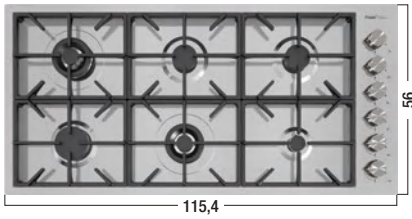

ULTRA PLAT

TOP BRANDERS

VEILIG KOKEN

GIETIJZERS
ROOSTERS

Gas kookplaat

Foster Milano 7639

afmeting 115,4 x 56 cm

diepte 7,2 cm

Foster Milano 7638

afmeting 105,6 x 56 cm

diepte 7,2 cm

Foster Milano 7640

afmeting 108 x 49 cm

diepte 7,2 cm

Foster Milano 7637

afmeting 82 x 56 cm

diepte 7,2 cm

Milanello 7681

afmeting 111,5 x 47,6 cm

diepte 6,9 cm

Milanello 7680

afmeting 87 x 47,6 cm

diepte 6,9 cm

Milanello 7682