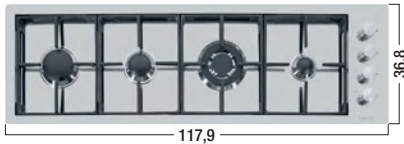

S4000 7259

afmeting 117,9 x 36,8 cm

diepte 7 cm