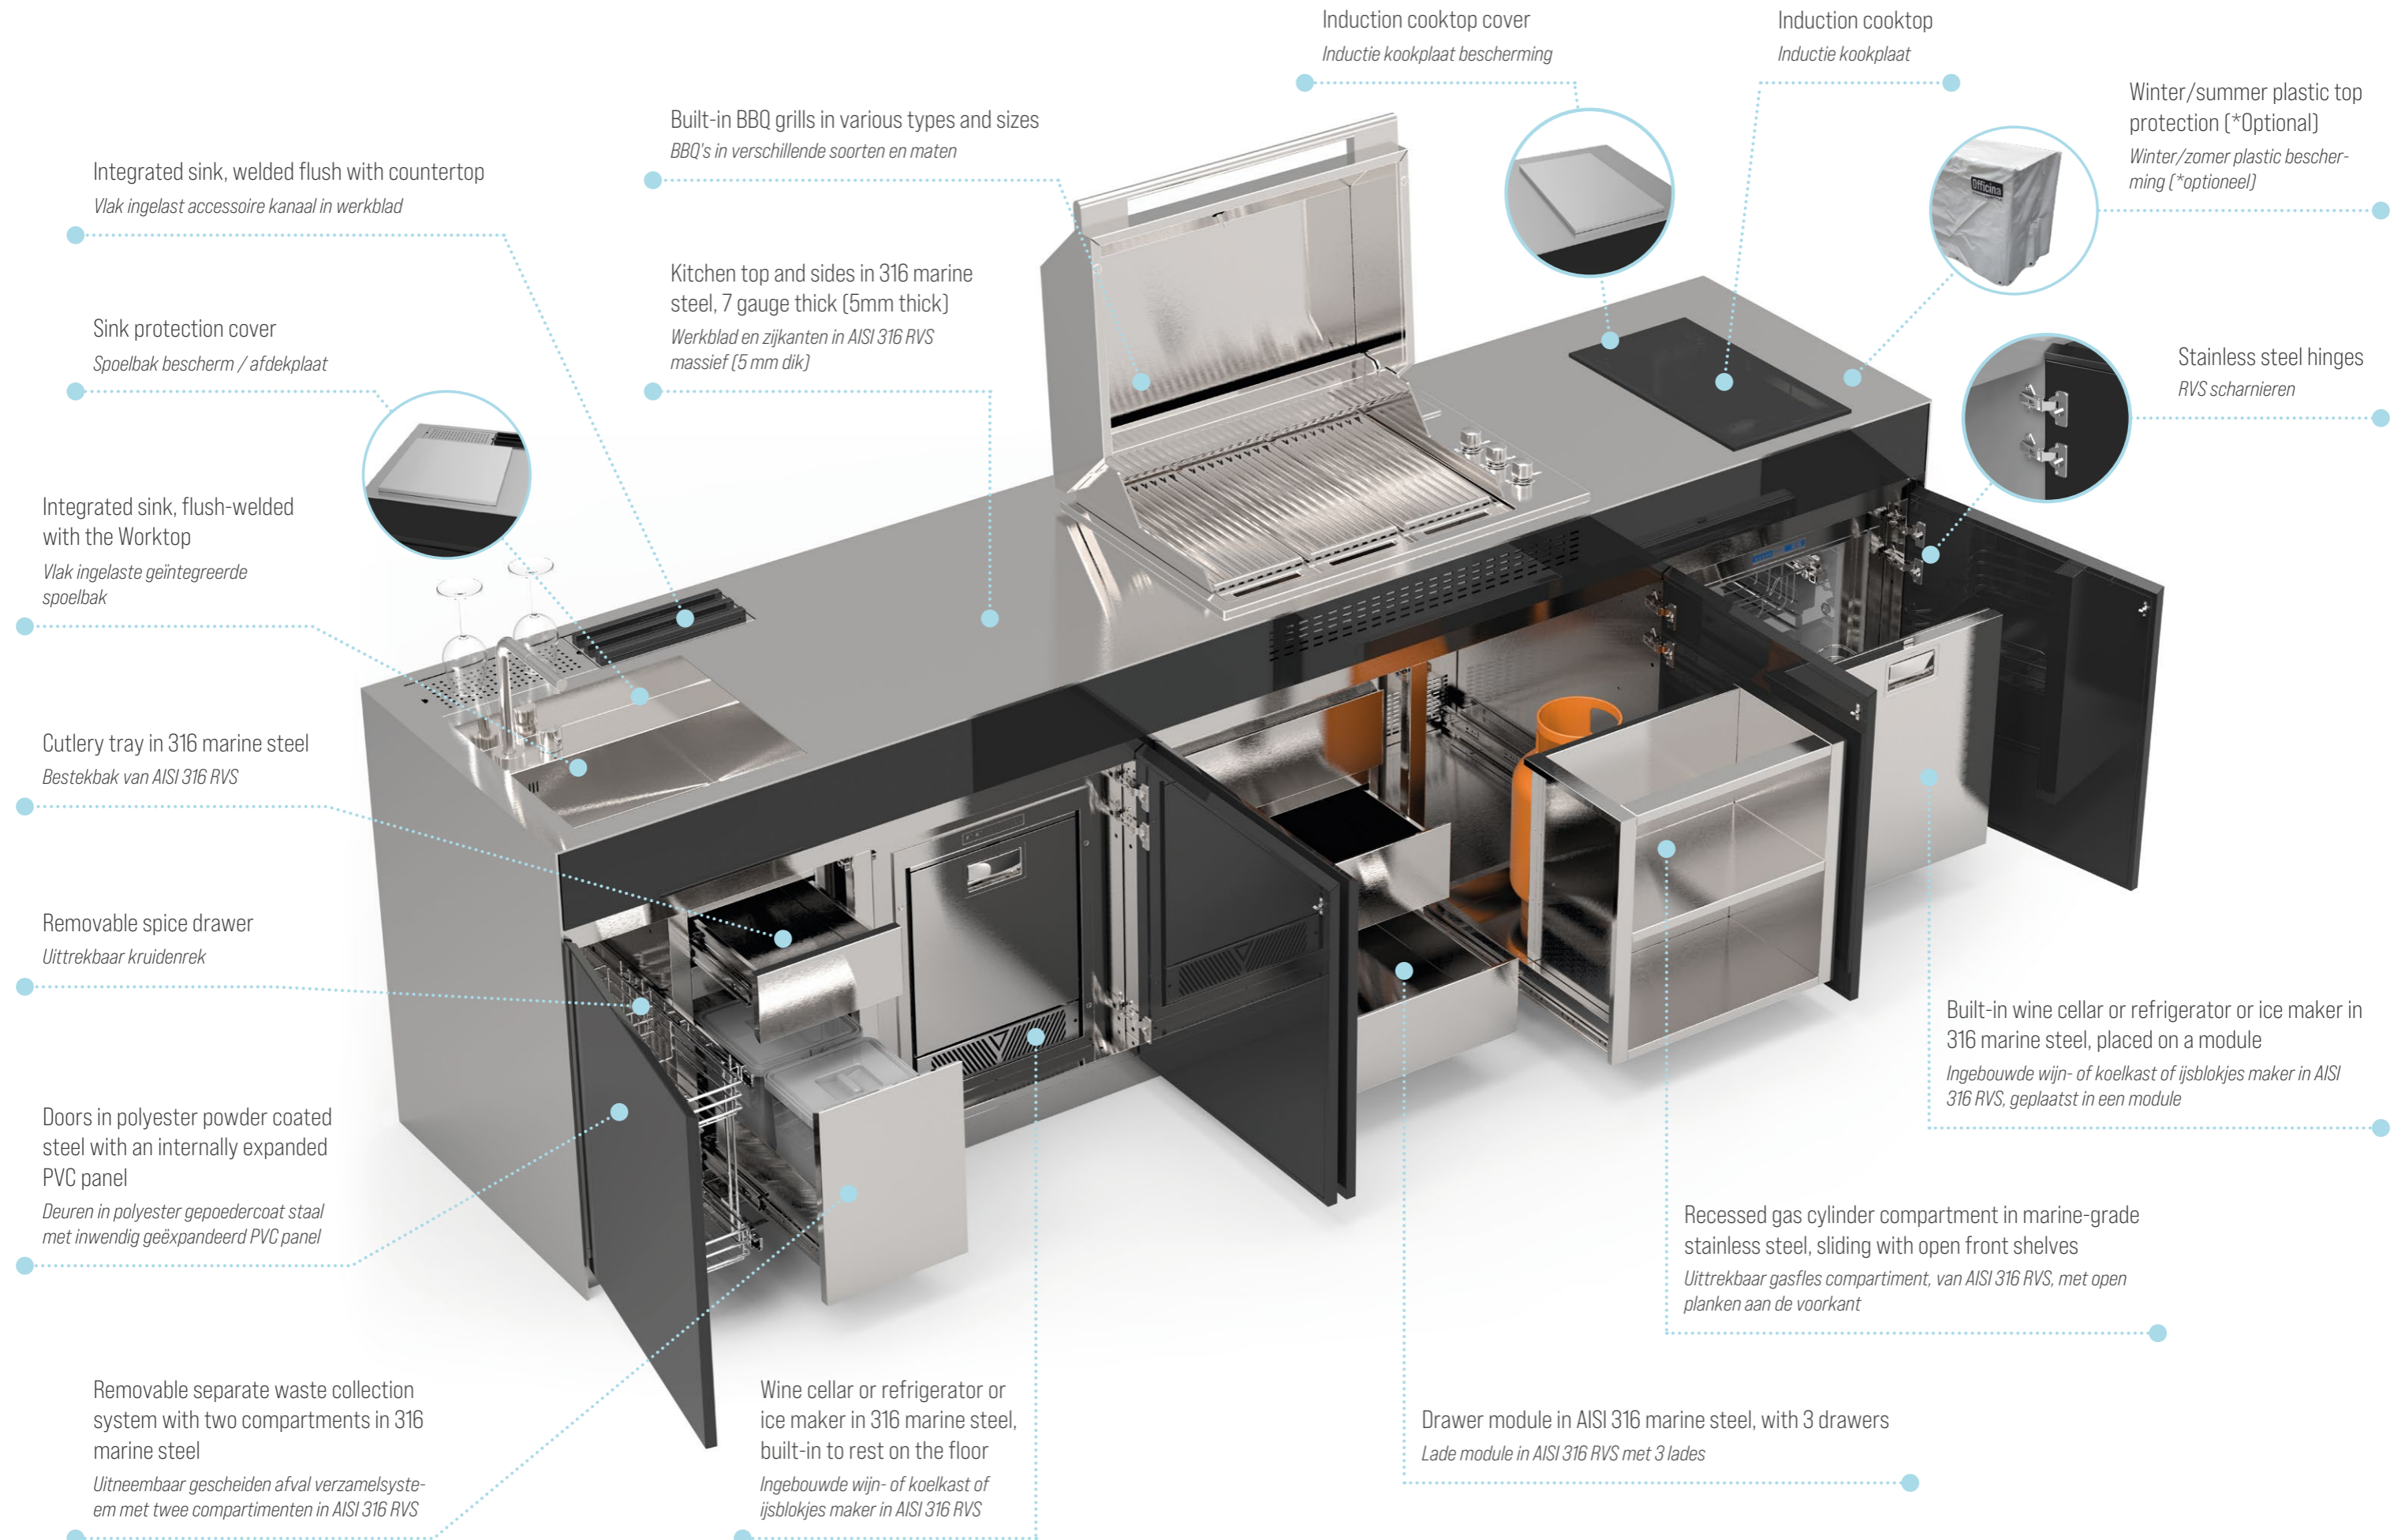

# Features and functionality / Kenmerken en functies

Integrated sink, welded flush with countertop  
*Vlak ingelast accessoire kanaal in werkblad*

Sink protection cover  
*Spoelbak bescherm / afdekplaat*