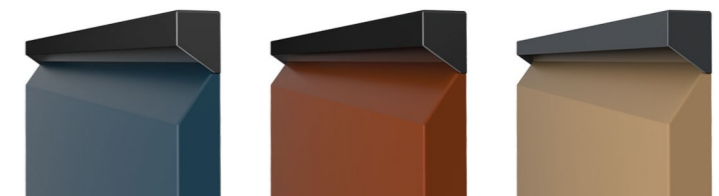

Blauw - Zwart

Oranje - Zwart

Beige - Antraciet